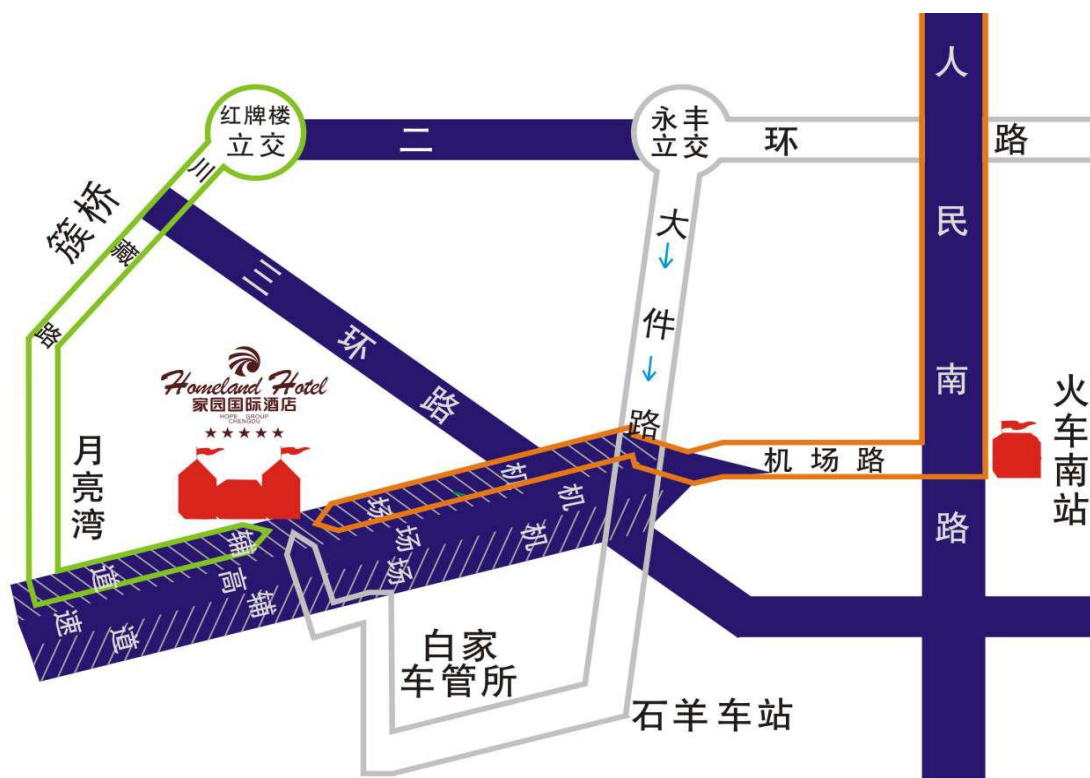

地理位置 与 交通

路线:

- 1、火车北站乘地铁到“桐梓林”或“火车南站”下车，转乘公交304路、816路、806路至“美好花园”公交站下车；
- 2、火车东站乘147路公交车，至“火车南站西路中站”公交站下车，同站换成816路、806路、304路至“美好花园”公交站下车；
- 3、火车东站地铁A出口，乘“7号线内环”至“神仙树地铁站C出口”，步行500米至“机场路口”公交站，乘816路、806路、304路至“美好花园”公交站下车；
- 4、成都双流机场乘804路到“美好花园”公交站下车。

酒店总机：028-82936666

酒店地址：四川省成都市机场路 181 号