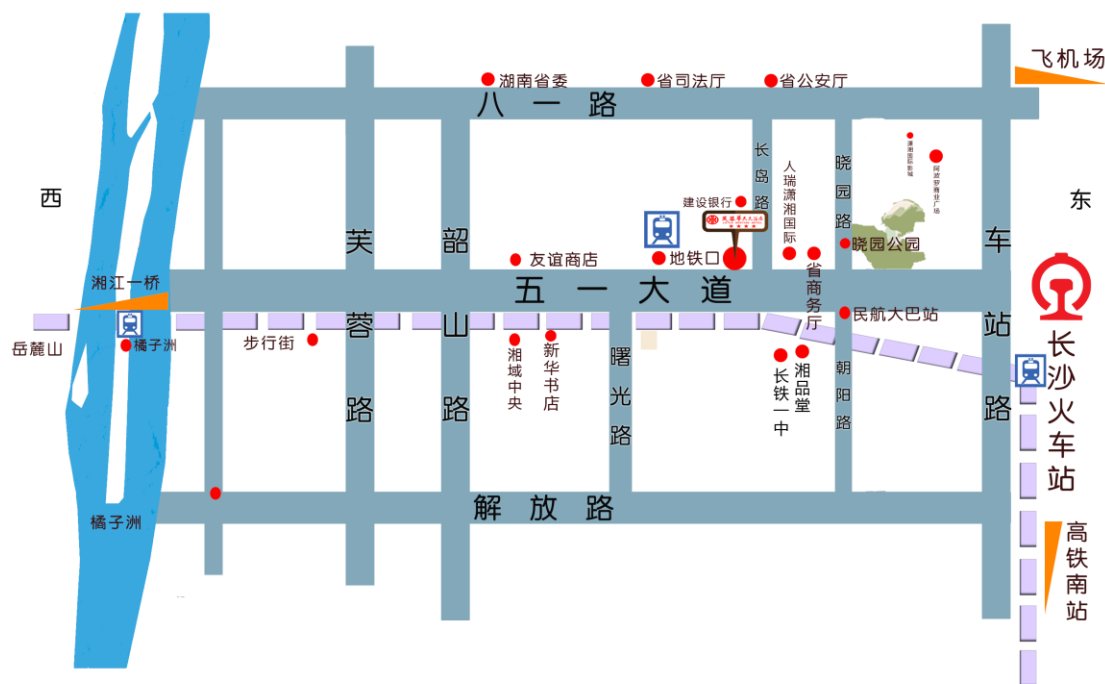

附件 2： 会议酒店详细信息

湖南芙蓉华天大酒店系中国饭店集团 20 强——华天国际酒店管理公司旗下连锁酒店，地址：湖南省长沙市五一大道 176 号，电话：0731-84401888

酒店的交通地图：

酒店位置及交通路线：

酒店距离长沙火车站直线距离约 1 公里：步行约 15 分钟；

酒店距离长沙火车南站（高铁站）约 11 公里：在长沙火车南站（高铁站）乘坐地铁二号线（往梅溪湖西方向）在袁家岭站下车，酒店位于袁家岭站 4 号出口往东约 200 米处；

酒店距离长沙黄花机场约 25 公里：可乘坐机场快线（机场巴士）在酒店前门斜对面的民航大酒店下车，步行约 530 米可至酒店。或乘坐磁浮快线在磁浮高铁站换乘地铁二号线（往梅溪湖西方向）在袁家岭站下车，从 4 号出口往东步行约 200 米。